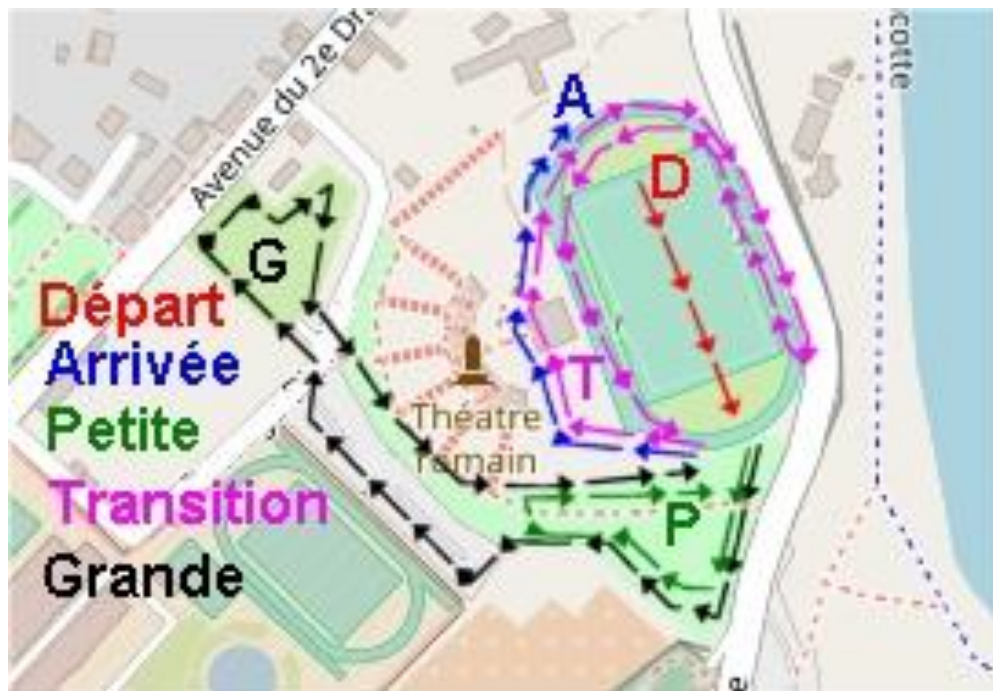

Inscriptions :

Gratuites par courrier, email ou sur place

Départs :

Théâtre Romain de la ville d'Autun

Prix :

Récompenses aux 3 premiers de chaque catégorie

Renseignements :

Tél portable 06 70 30 43 03

<http://www.saaautun-athle.com>

mail : stadeathletiqueautunois@gmail.com

13h00	Ecole d'athlétisme	1 mini boucle	Kid cross Départ + Transition + Arrivée
13h15	Poussines Poussins	2 mini boucles	Kid cross Départ + 2 Transitions + Arrivée
13h30	Benjamines Benjamins Minime F	2370m	Départ + Petite + Transition + Grande + Arrivée
13h50	Minimes G Cadettes F	2910m	Départ + Grande+ Transition + Grande + Arrivée
14h15	Cadet G, Juniors G Juniors F, Seniors F, Masters F	5190m	Départ + Petite + Transition + Petite + Transition + Grande + Transition + Grande + Arrivée
15h00	Master G Seniors G	7950m	Départ + 4 (Grande + Transition) + Grande + Arrivée